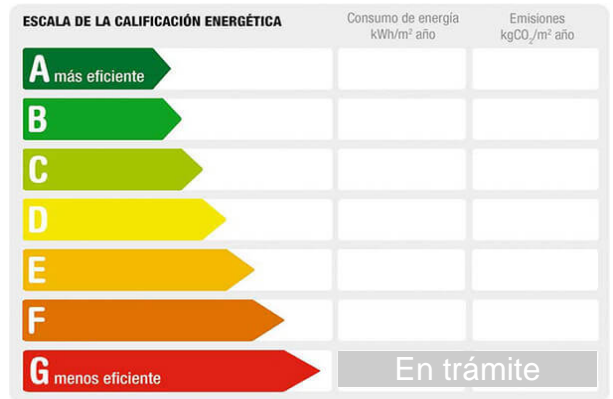

M² construidos: 66

Metros de parcela: 66

Descripción:

SOLAR PARA HACER REALIDAD TU CASA. Esta situado en el barrio de pizarrales entre las calles de la Moral y de la Luz. Vivienda unifamiliar constaría de garaje y dos plantas, consultar normas urbanísticas.